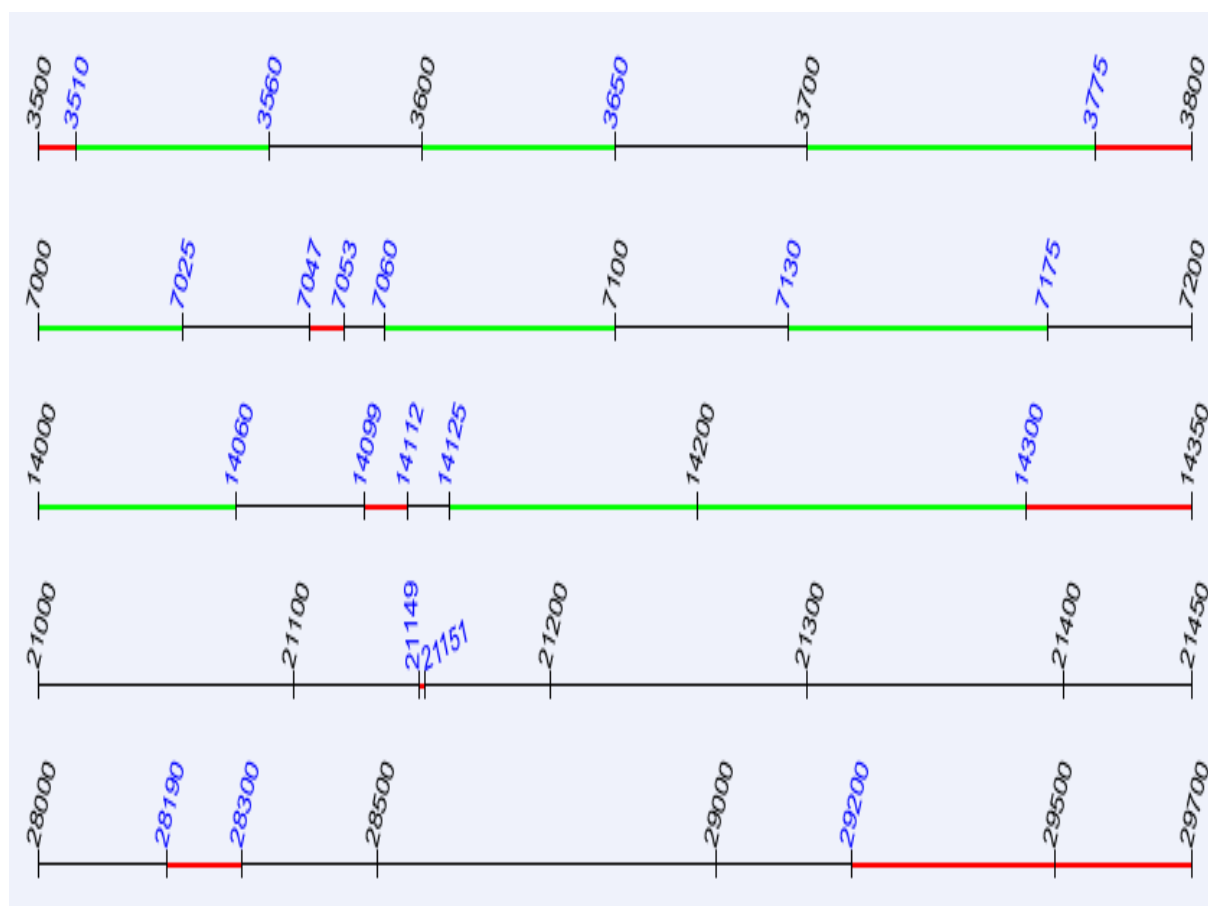

## COMMISSION DES CONCOURS

### Segments de bandes à respecter durant les concours

— Segments à privilégier  
— Pas de concours

Ces informations sont basées sur les recommandations IARU R1 effectives au 1<sup>er</sup> janvier 2009.  
Les segments à privilégier ne sont précisés que sur les 5 principales bandes HF.

#### Rappels:

- Aucune activité concours n'est prévue sur les bandes des 30 m, 17 m et 12 m
- En LSB les fréquences les plus basses affichées doivent être 1.843 MHz, 3.603 MHz et 7.053 MHz
- Plan de bandes détaillés HF et V/U/SHF sur <http://thf.ref-union.org/>